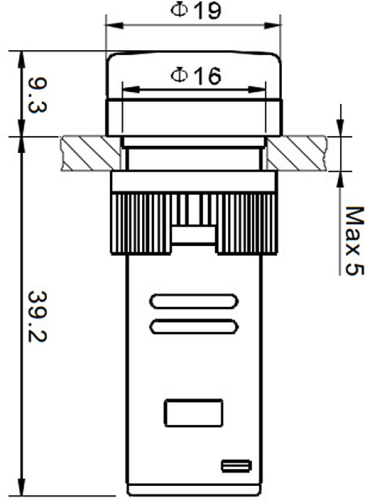

## 16mm ÇAP LED SİNYAL

### BÖLÜMLER VE BOYUTLAR

ÜRÜN KODU	ÇAP (mm)	AÇIKLAMA	RENK
16 - 110V - M	16	Led Sinyal 110V AC-DC	Mavi